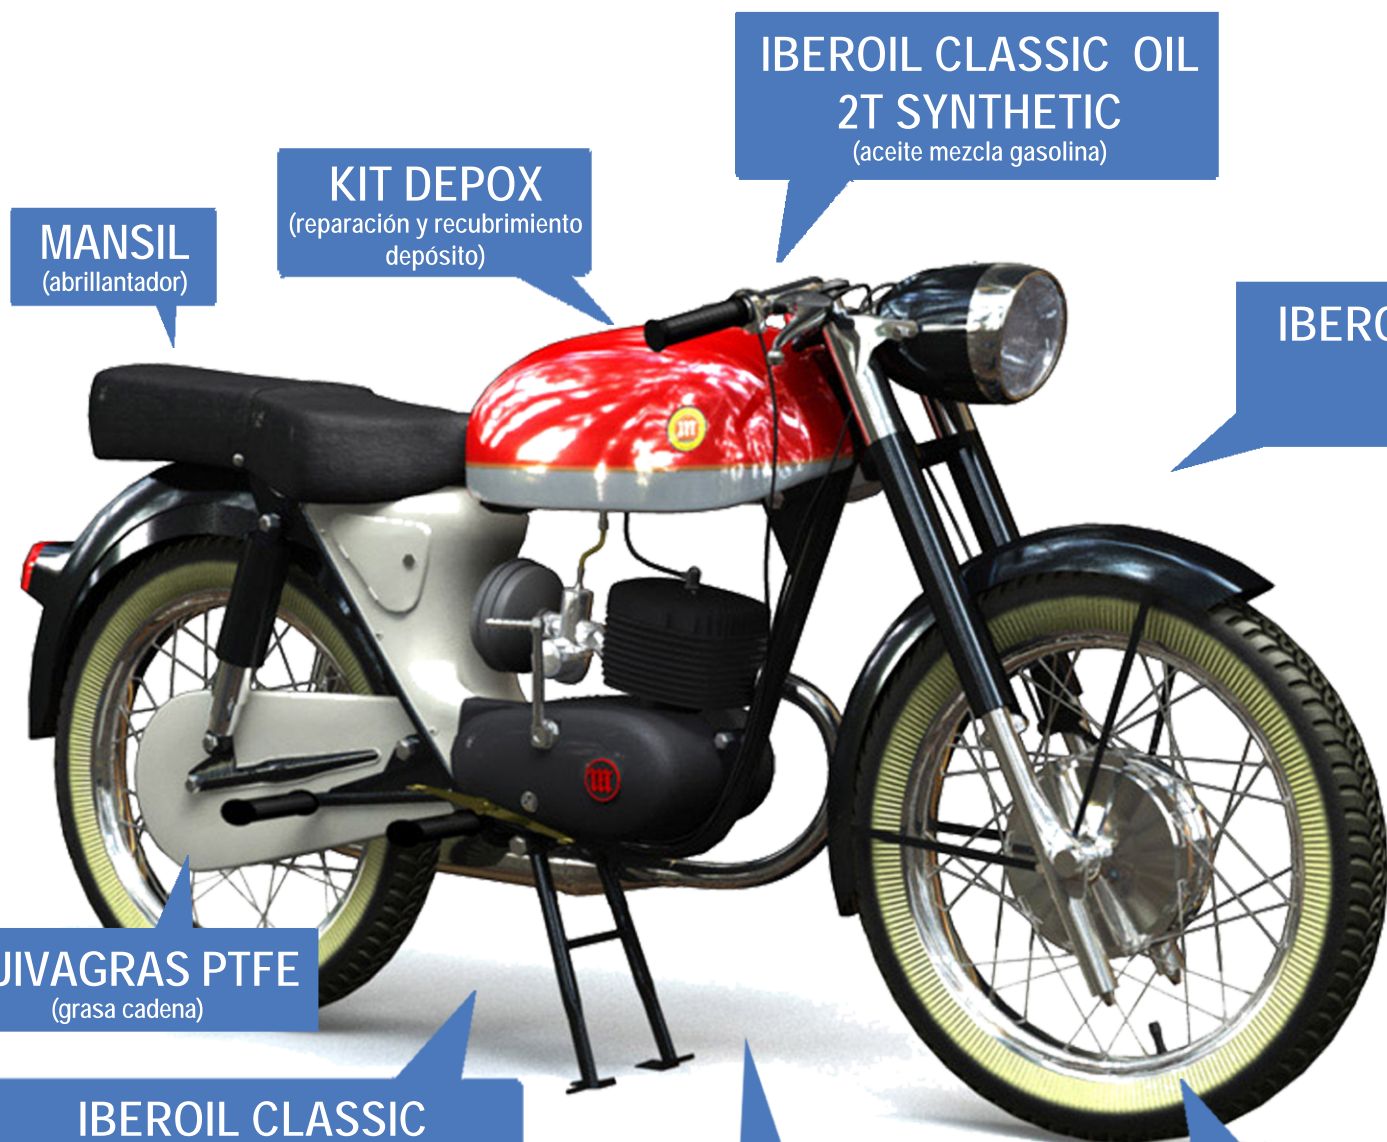

Quivacolor

LÍNEA CLASSIC OIL

MANSIL
(abrillantador)

KIT DEPOX
(reparación y recubrimiento depósito)

IBEROIL CLASSIC OIL 2T SYNTHETIC
(aceite mezcla gasolina)

IBEROIL CLASSIC OIL SAE 10W
(suspensiones)

QUIVAGRAS PTFE
(grasa cadena)

IBEROIL CLASSIC OIL 10W30
(embrague)

IBEROIL CLASSIC OIL REAL SUPER SAE 90
(transmisión)

LIMPIAMANOS PROFESIONAL GRINGO®
(limpiador neumáticos blanco)

KIT DEPOX
(reparación y recubrimiento depósito)

MANSIL
(abrillantador)

IBEROIL CLASSIC OIL SAE 40
(aceite motor)

IBEROIL CLASSIC OIL REAL SUPER SAE 90
(transmisión)

LARGA VIDA PARA SU MOTOR